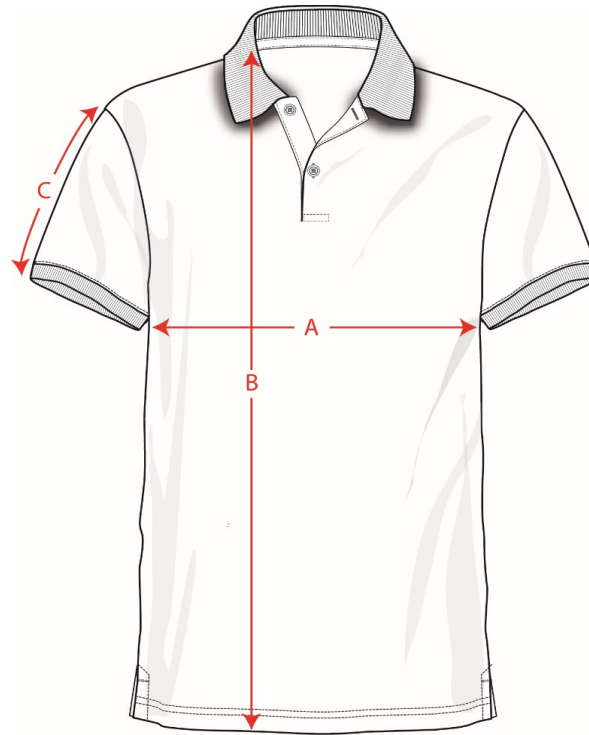

## 110-54 Poloshirt Damen

Größen/Sizes	XS	S	M	L	XL	XXL
<b>A:</b> 1/2 Brustweite/ Half Chest	41 cm	43,5 cm	46,5 cm	49,5 cm	52,5 cm	55,5 cm
<b>B:</b> Länge / Body Length	61 cm	63 cm	65 cm	67 cm	68 cm	68 cm
<b>C:</b> Ärmellänge/ Sleeve Length	17,5 cm	17,5 cm	18,5 cm	18,5 cm	19,5 cm	19,5 cm